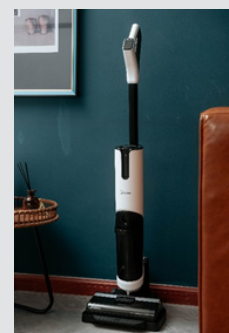

Ladestation

Ausgestattet durch die Ladestation ist der X8 immer voll aufgeladen und griffbereit.