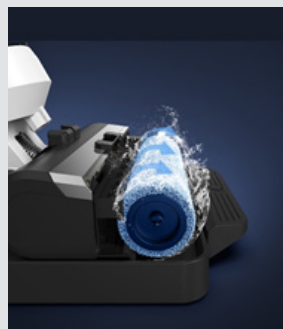

X8

40 48164 11423 8

Vereint Staubsaugen-, Wischen und Trocknen in einem Arbeitsvorgang, Intelligente Sensorik - Automatische Anpassung der Saugleistung und Drehgeschwindigkeit der Bürstenwalze, LCD-Display, Selbstreinigungsfunktion

Selbstreinigung

Starten Sie die Selbstreinigung, indem Sie auf das Pad der Ladestation treten. Der X8 gibt sauberes Wasser ab und reinigt die Bürstenrolle automatisch.

Ladestation

Ausgestattet durch die Ladestation ist der X8 immer voll aufgeladen und griffbereit.